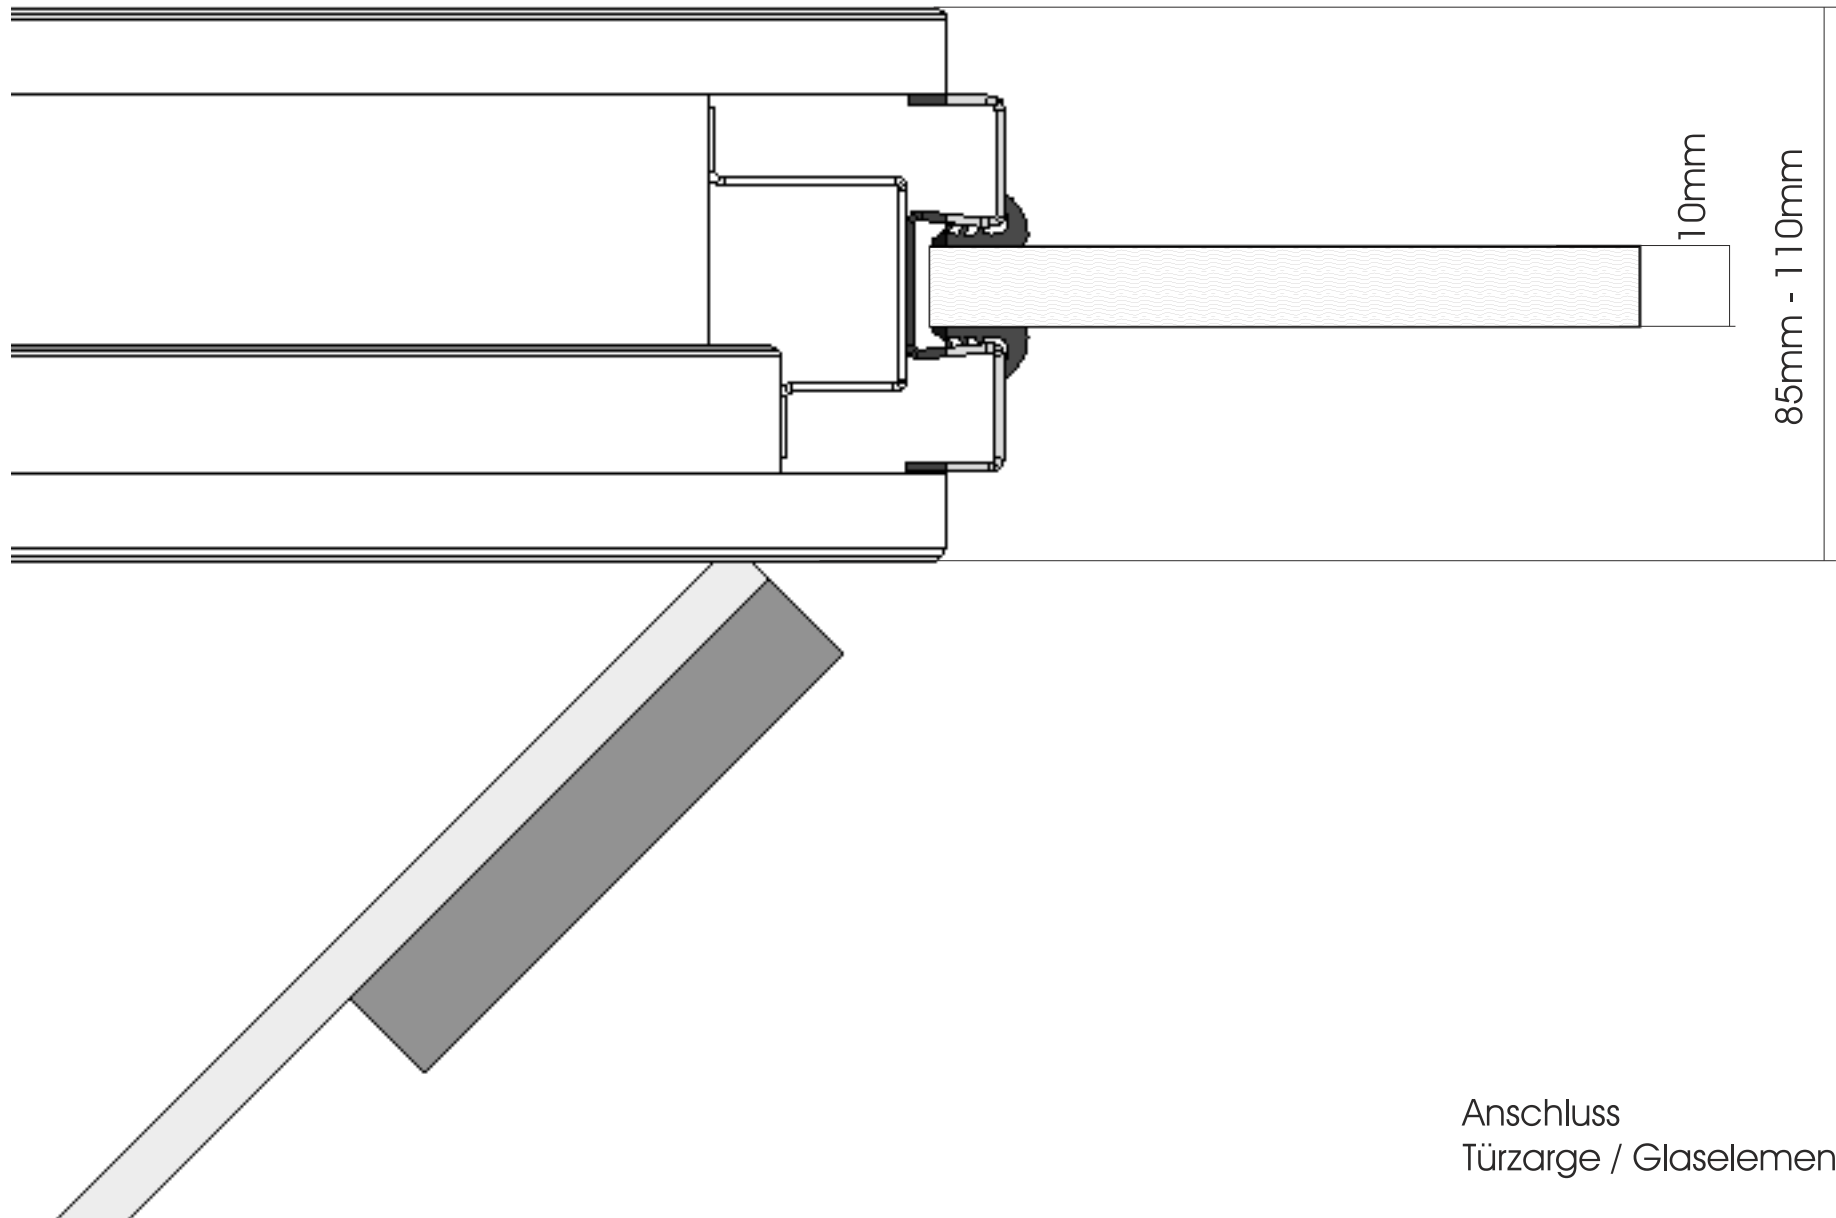

Glastrennwand GSM · Schnitte

Keisinger Ausbaugruppe
www.keisinger.de

Wandanschluß mit
U - Anschlußprofil

Glastrennwand GSM · Schnitte

Wandanschluß mit
C - Pfosten

Glastrennwand GSM · Schnitte

Keisinger Ausbaugruppe
www.keisinger.de

Mittelsprosse
C - Pfosten

Glastrennwand GSM · Schnitte

Keisinger Ausbaugruppe
www.keisinger.de

Glastrennwand GSM · Schnitte

Keisinger Ausbaugruppe
www.keisinger.de

Glas 10mm

40mm

Deckenanschluß mit
U - Anschlußprofil

Glastrennwand GSM · Schnitte

Keisinger Ausbaugruppe
www.keisinger.de

20mm

Glas an Glas mit
ca. 4mm Fuge
und Versiegelung

Glas an Glas mit
ca. 4mm Fuge
und Versiegelung

Glas an Glas
mit Fugenversiegelung

Glastrennwand GSM · Schnitte

Deckenanschluß
mit zusätzlichem Holzprofil

Glastrennwand GSM · Schnitte

Bodenanschluß
mit zusätzlichem Holzprofil

Glastrennwand GSM · Schnitte

Keisinger Ausbaugruppe
www.keisinger.de

Deckenanschluß
mit zusätzlichem Holzprofil
Deckeneinstand eingelassen