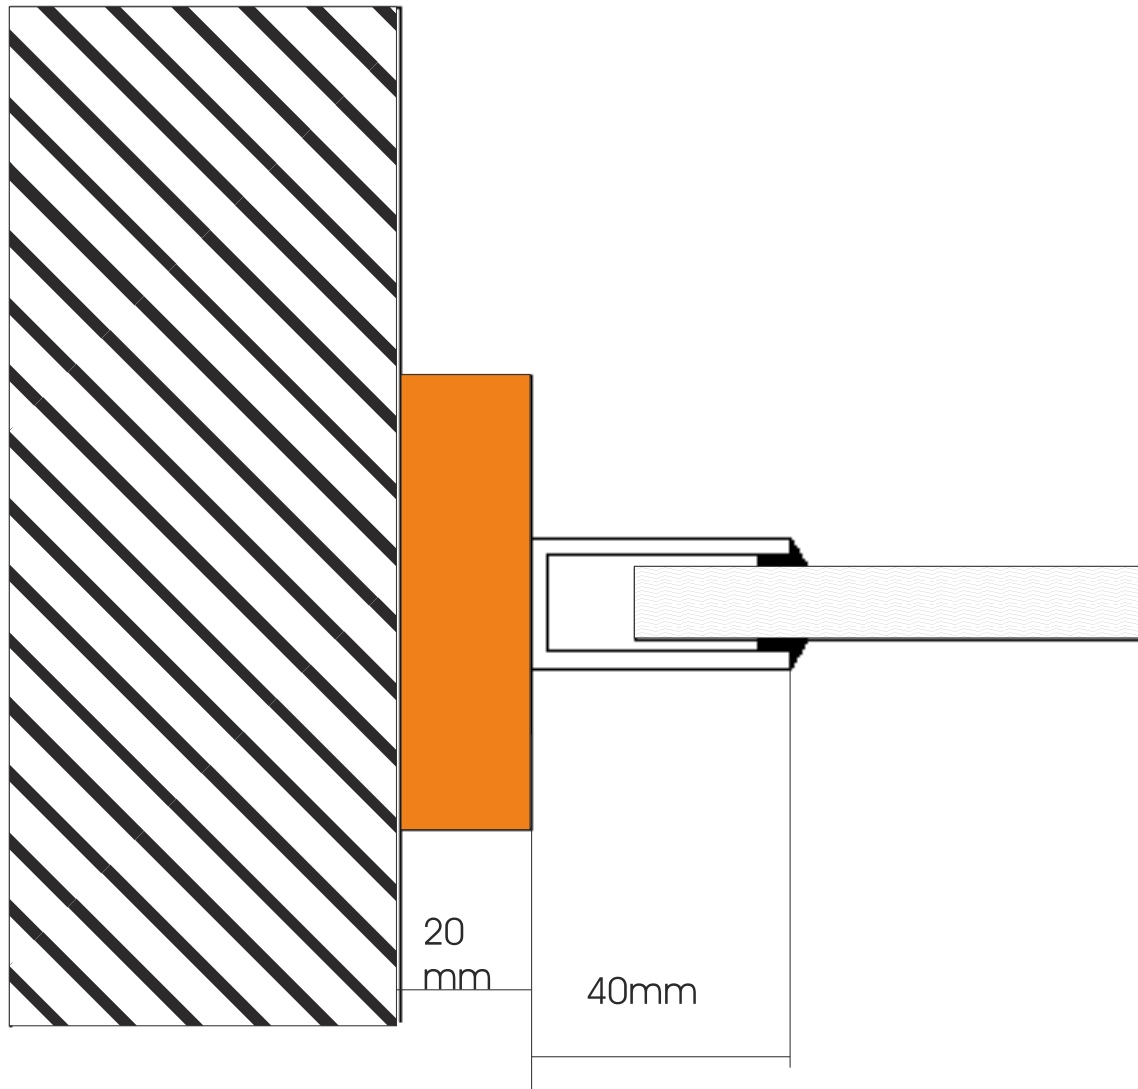

Glastrennwand GSM · Schnitte

Keisinger Ausbaugruppe
www.keisinger.de

Wandanschluß mit
U - Anschlußprofil

Glastrennwand GSM · Schnitte

Wandanschluß mit
C - Pfosten

Glastrennwand GSM · Schnitte

Keisinger Ausbaugruppe
www.keisinger.de

Mittelsprosse
C - Pfosten

Glastrennwand GSM · Schnitte

Keisinger Ausbaugruppe
www.keisinger.de

Glastrennwand GSM · Schnitte

Keisinger Ausbaugruppe
www.keisinger.de

Glas 10mm

40mm

Deckenanschluß mit
U - Anschlußprofil

Glastrennwand GSM · Schnitte

Keisinger Ausbaugruppe
www.keisinger.de

20mm

Glas an Glas mit
ca. 4mm Fuge
und Versiegelung

Glas an Glas mit
ca. 4mm Fuge
und Versiegelung

Glas an Glas
mit Fugenversiegelung

Glastrennwand GSM · Schnitte

Deckenanschluß
mit zusätzlichem Holzprofil

Glastrennwand GSM · Schnitte

Bodenanschluß
mit zusätzlichem Holzprofil

Glastrennwand GSM · Schnitte

Keisinger Ausbaugruppe
www.keisinger.de

Deckenanschluß
mit zusätzlichem Holzprofil
Deckeneinstand eingelassen