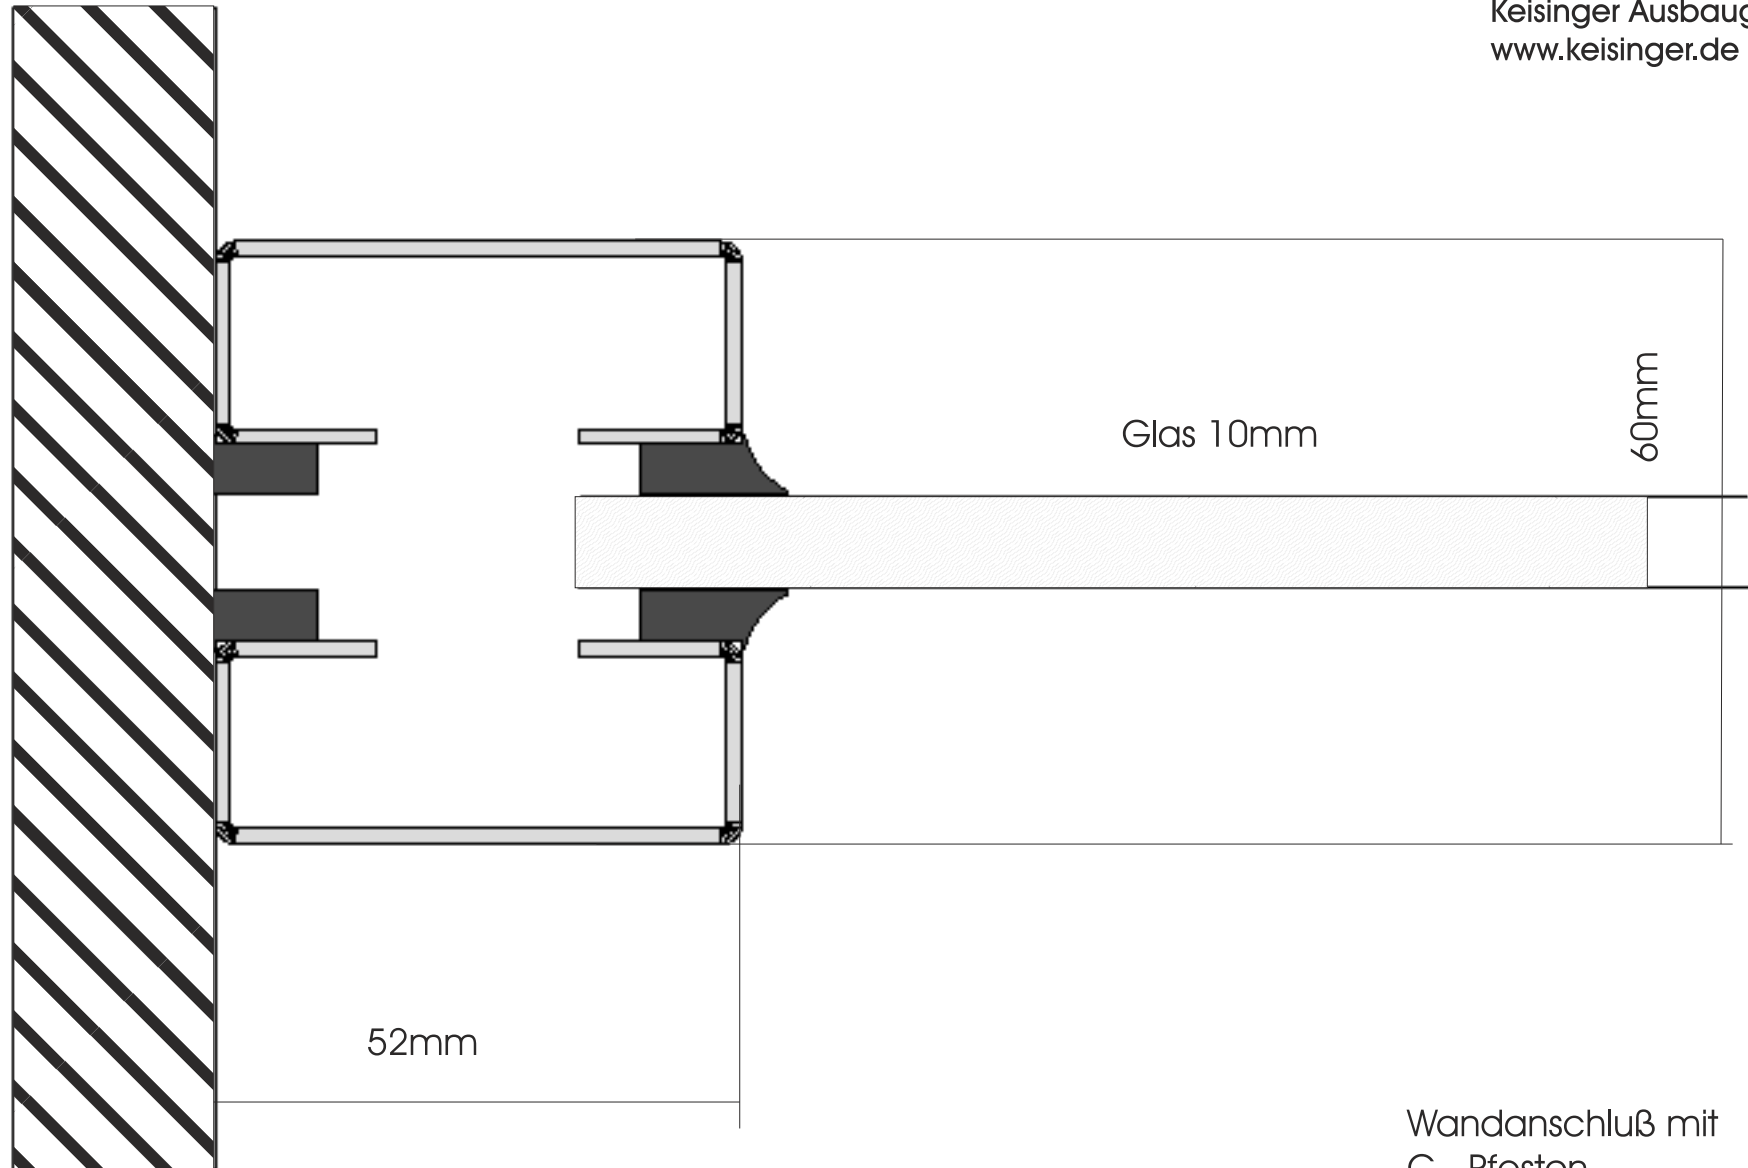

Glastrennwand GSM · Schnitte

Keisinger Ausbaugruppe
www.keisinger.de

Wandanschluß mit
U - Anschlußprofil

Glastrennwand GSM · Schnitte

Wandanschluß mit
C - Pfosten

Glastrennwand GSM · Schnitte

Keisinger Ausbaugruppe
www.keisinger.de

Mittelsprosse
C - Pfosten

Glastrennwand GSM · Schnitte

Keisinger Ausbaugruppe
www.keisinger.de

Glastrennwand GSM · Schnitte

Keisinger Ausbaugruppe
www.keisinger.de

Glas 10mm

40mm

Deckenanschluß mit
U - Anschlußprofil

Glastrennwand GSM · Schnitte

Keisinger Ausbaugruppe
www.keisinger.de

20mm

Glas an Glas mit
ca. 4mm Fuge
und Versiegelung

Glas an Glas mit
ca. 4mm Fuge
und Versiegelung

Glas an Glas
mit Fugenversiegelung

Glastrennwand GSM · Schnitte

Deckenanschluß
mit zusätzlichem Holzprofil

Glastrennwand GSM · Schnitte

Bodenanschluß
mit zusätzlichem Holzprofil

Glastrennwand GSM · Schnitte

Keisinger Ausbaugruppe
www.keisinger.de

Deckenanschluß
mit zusätzlichem Holzprofil
Deckeneinstand eingelassen