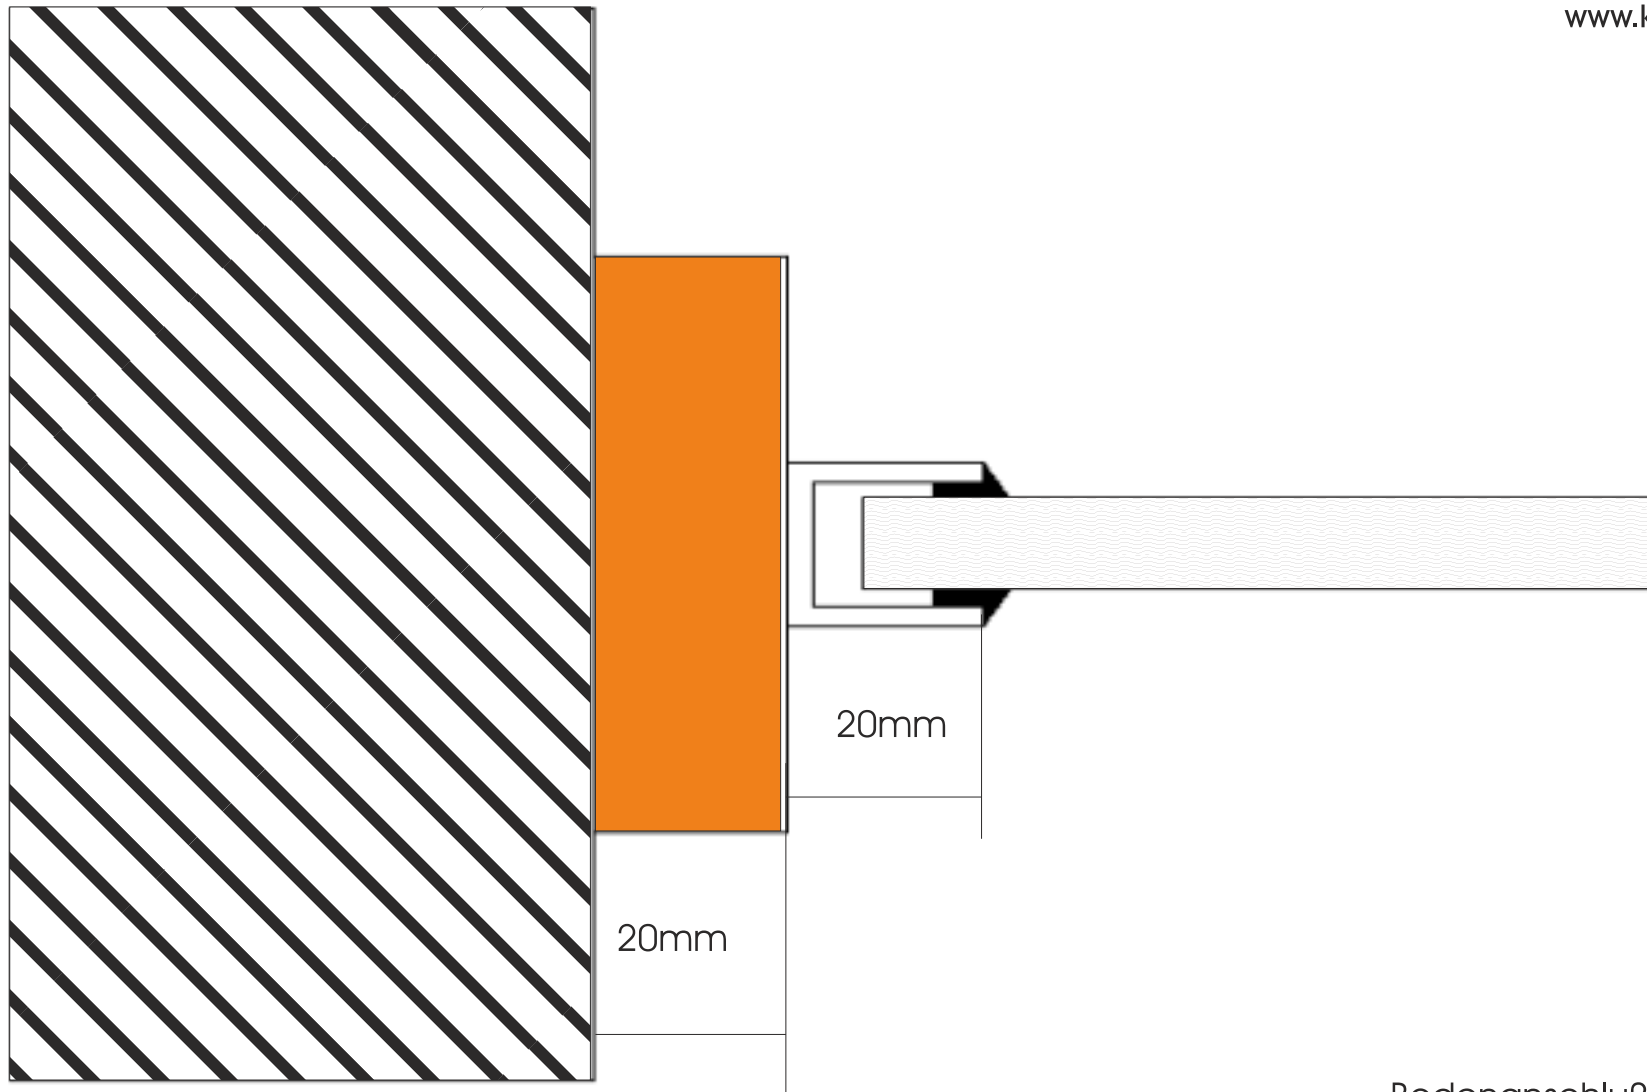

Glastrennwand GSM · Schnitte

Keisinger Ausbaugruppe
www.keisinger.de

Wandanschluß mit
U - Anschlußprofil

Glastrennwand GSM · Schnitte

Wandanschluß mit
C - Pfosten

Glastrennwand GSM · Schnitte

Keisinger Ausbaugruppe
www.keisinger.de

Mittelsprosse
C - Pfosten

Glastrennwand GSM · Schnitte

Keisinger Ausbaugruppe
www.keisinger.de

Glastrennwand GSM · Schnitte

Keisinger Ausbaugruppe
www.keisinger.de

Glas 10mm

40mm

Deckenanschluß mit
U - Anschlußprofil

Glastrennwand GSM · Schnitte

Keisinger Ausbaugruppe
www.keisinger.de

20mm

Glas an Glas mit
ca. 4mm Fuge
und Versiegelung

Glas an Glas mit
ca. 4mm Fuge
und Versiegelung

Glas an Glas
mit Fugenversiegelung

Glastrennwand GSM · Schnitte

Deckenanschluß
mit zusätzlichem Holzprofil

Glastrennwand GSM · Schnitte

Bodenanschluß
mit zusätzlichem Holzprofil

Glastrennwand GSM · Schnitte

Keisinger Ausbaugruppe
www.keisinger.de

Deckenanschluß
mit zusätzlichem Holzprofil
Deckeneinstand eingelassen