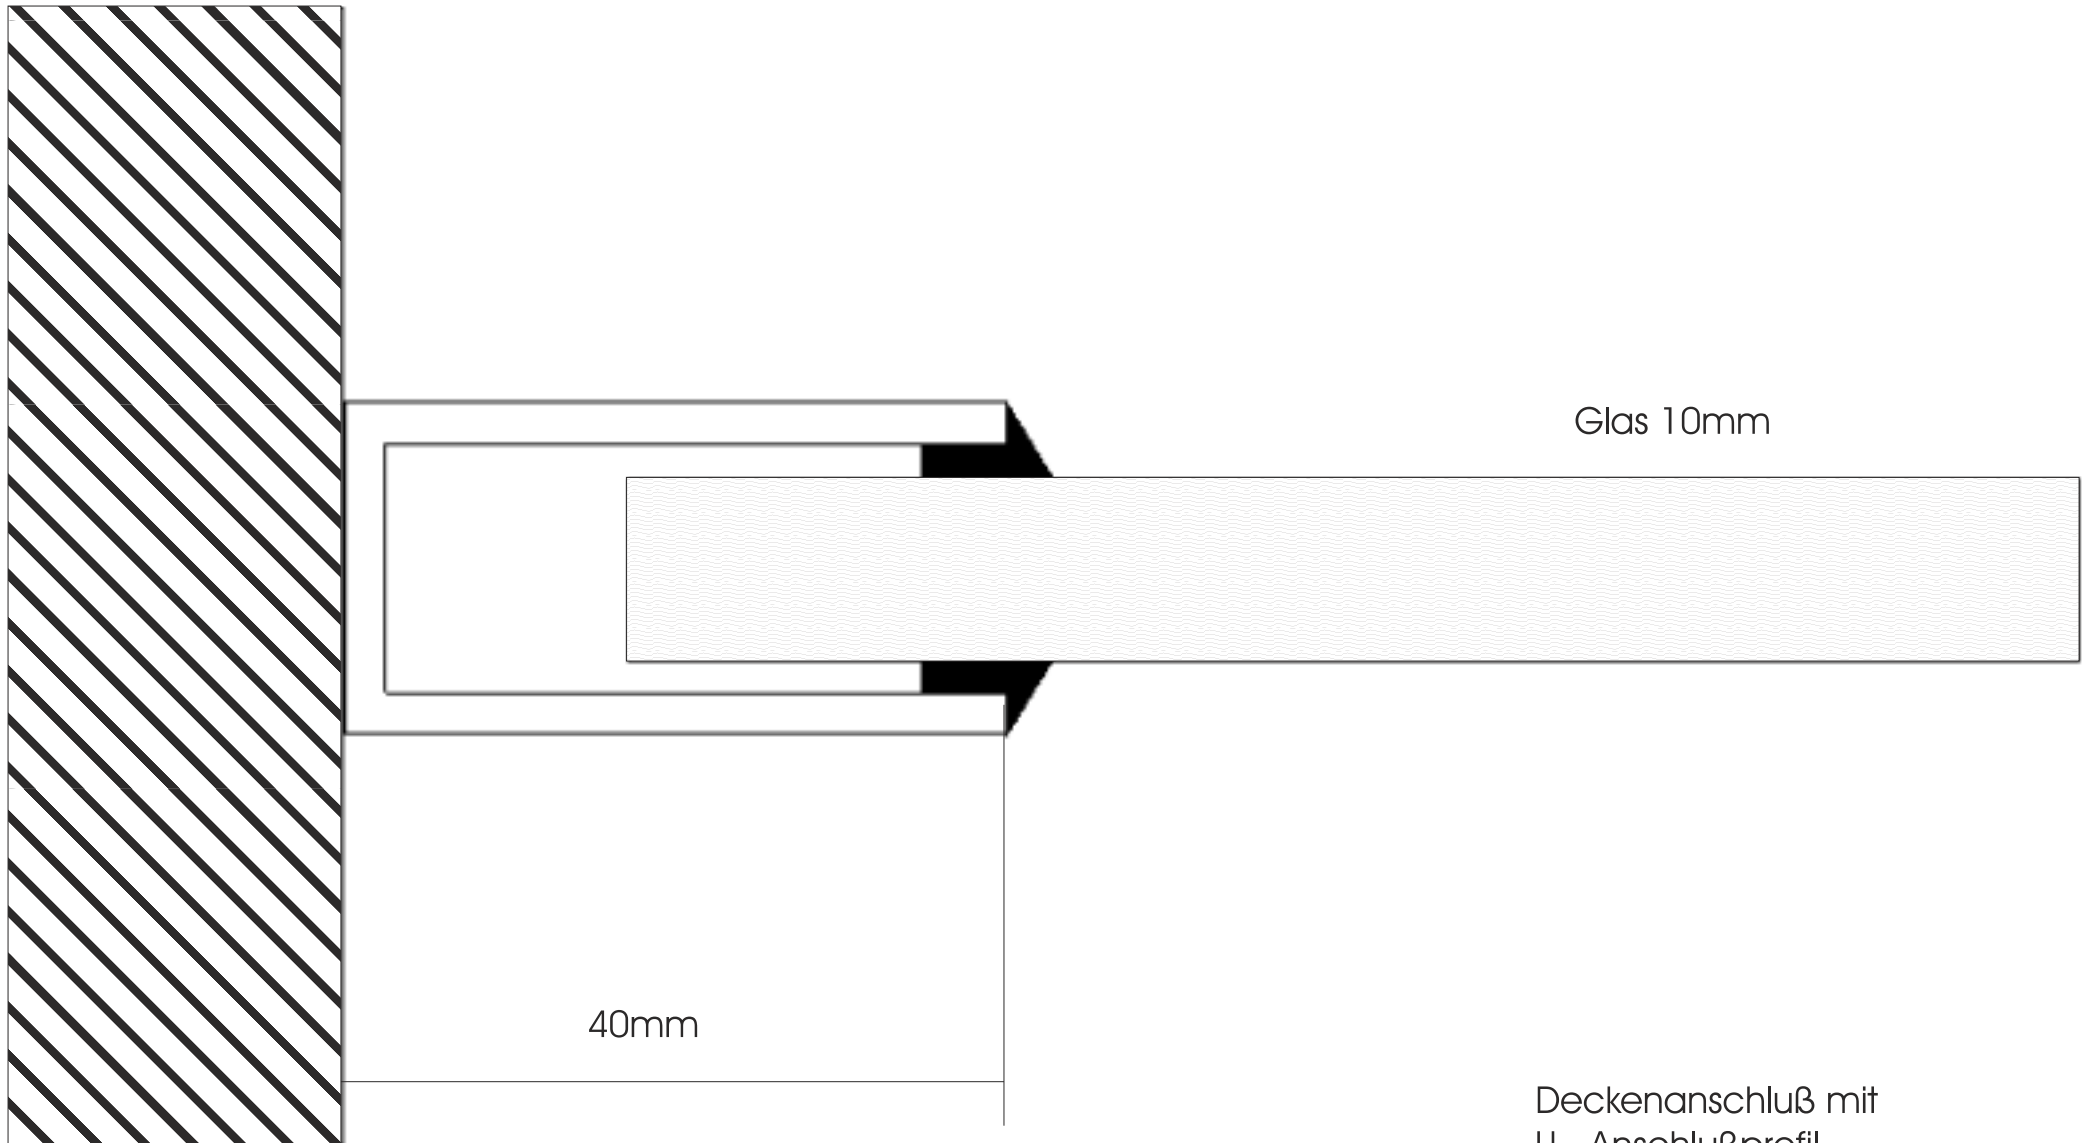

Glastrennwand GSM · Schnitte

Keisinger Ausbaugruppe
www.keisinger.de

Wandanschluß mit
U - Anschlußprofil

Glastrennwand GSM · Schnitte

Wandanschluß mit
C - Pfosten

Glastrennwand GSM · Schnitte

Keisinger Ausbaugruppe
www.keisinger.de

Mittelsprosse
C - Pfosten

Glastrennwand GSM · Schnitte

Keisinger Ausbaugruppe
www.keisinger.de

Glastrennwand GSM · Schnitte

Keisinger Ausbaugruppe
www.keisinger.de

Glas 10mm

40mm

Deckenanschluß mit
U - Anschlußprofil

Glastrennwand GSM · Schnitte

Keisinger Ausbaugruppe
www.keisinger.de

20mm

Glas an Glas mit
ca. 4mm Fuge
und Versiegelung

Glas an Glas mit
ca. 4mm Fuge
und Versiegelung

Glas an Glas
mit Fugenversiegelung

Glastrennwand GSM · Schnitte

Deckenanschluß
mit zusätzlichem Holzprofil

Glastrennwand GSM · Schnitte

Bodenanschluß
mit zusätzlichem Holzprofil

Glastrennwand GSM · Schnitte

Keisinger Ausbaugruppe
www.keisinger.de

Deckenanschluß
mit zusätzlichem Holzprofil
Deckeneinstand eingelassen