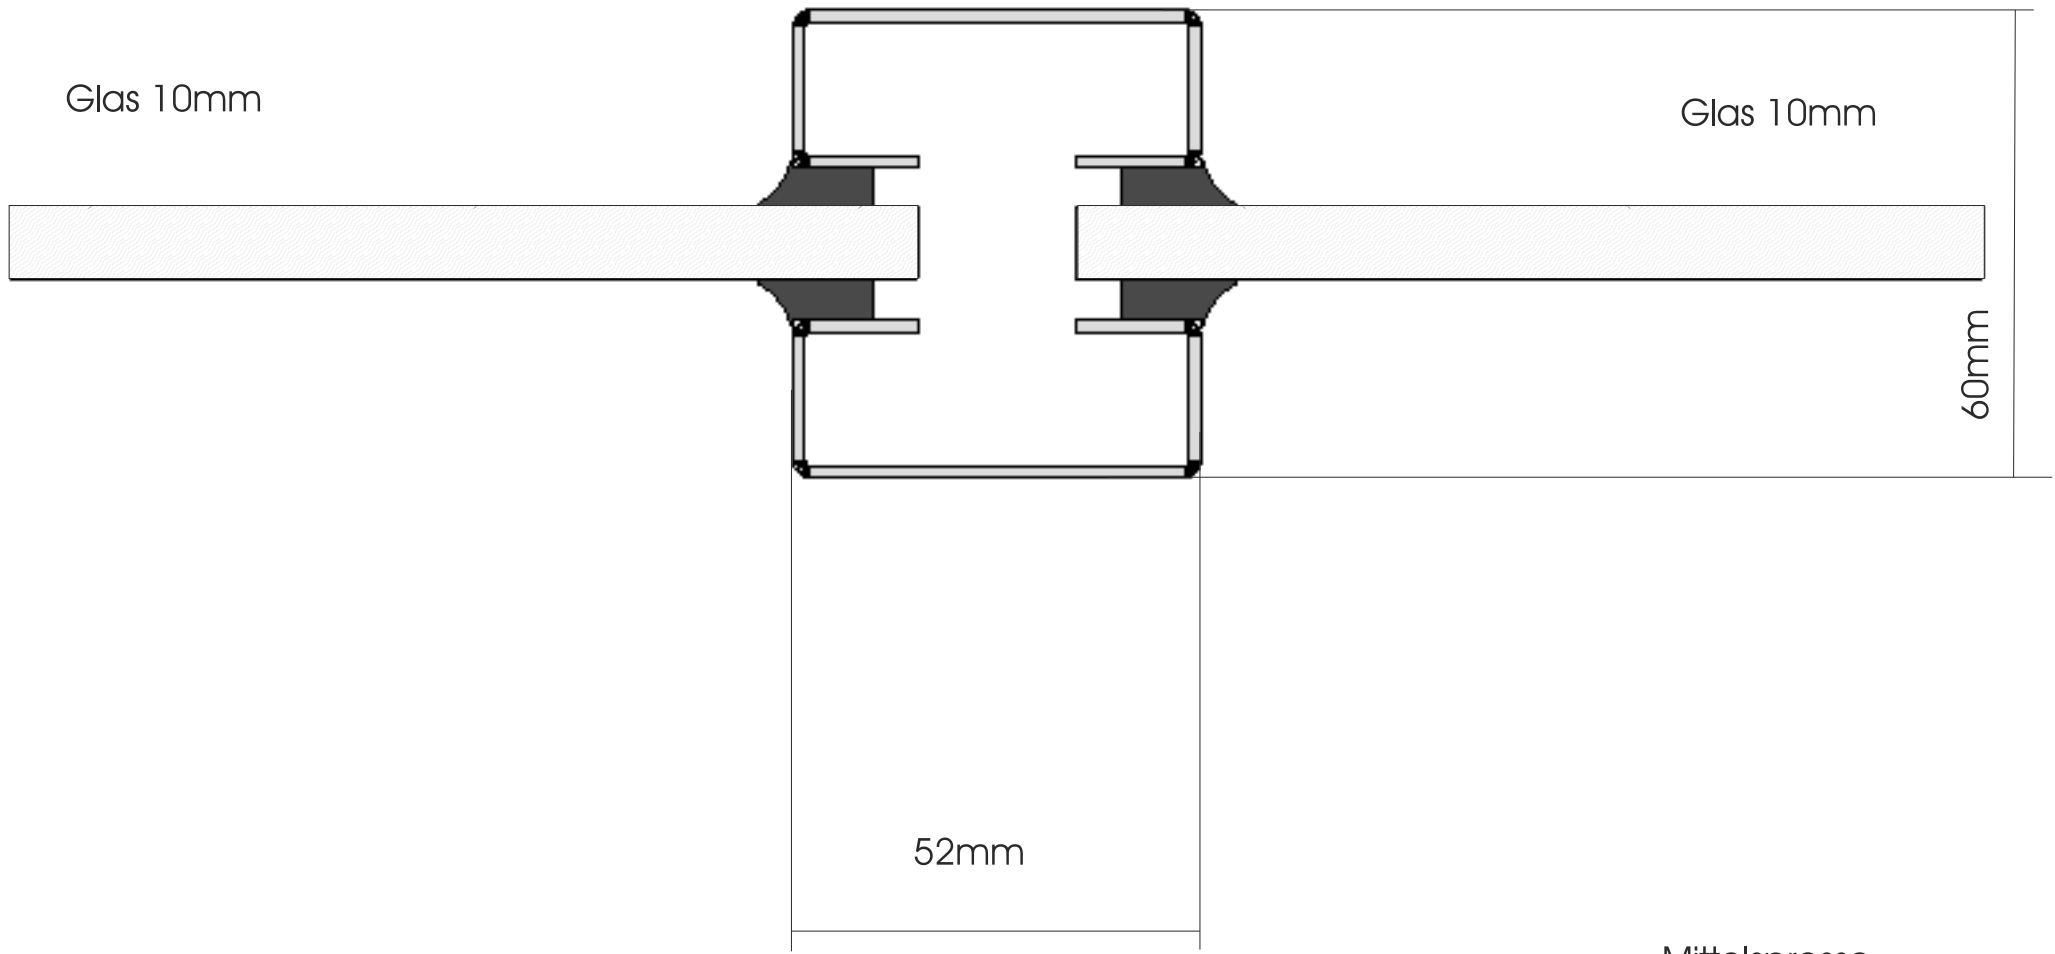

Glastrennwand GSM · Schnitte

Keisinger Ausbaugruppe
www.keisinger.de

Wandanschluß mit
U - Anschlußprofil

Glastrennwand GSM · Schnitte

Wandanschluß mit
C - Pfosten

Glastrennwand GSM · Schnitte

Keisinger Ausbaugruppe
www.keisinger.de

Mittelsprosse
C - Pfosten

Glastrennwand GSM · Schnitte

Keisinger Ausbaugruppe
www.keisinger.de

Glastrennwand GSM · Schnitte

Keisinger Ausbaugruppe
www.keisinger.de

Glas 10mm

40mm

Deckenanschluß mit
U - Anschlußprofil

Glastrennwand GSM · Schnitte

Keisinger Ausbaugruppe
www.keisinger.de

20mm

Glas an Glas mit
ca. 4mm Fuge
und Versiegelung

Glas an Glas mit
ca. 4mm Fuge
und Versiegelung

Glas an Glas
mit Fugenversiegelung

Glastrennwand GSM · Schnitte

Deckenanschluß
mit zusätzlichem Holzprofil

Glastrennwand GSM · Schnitte

Bodenanschluß
mit zusätzlichem Holzprofil

Glastrennwand GSM · Schnitte

Keisinger Ausbaugruppe
www.keisinger.de

Deckenanschluß
mit zusätzlichem Holzprofil
Deckeneinstand eingelassen