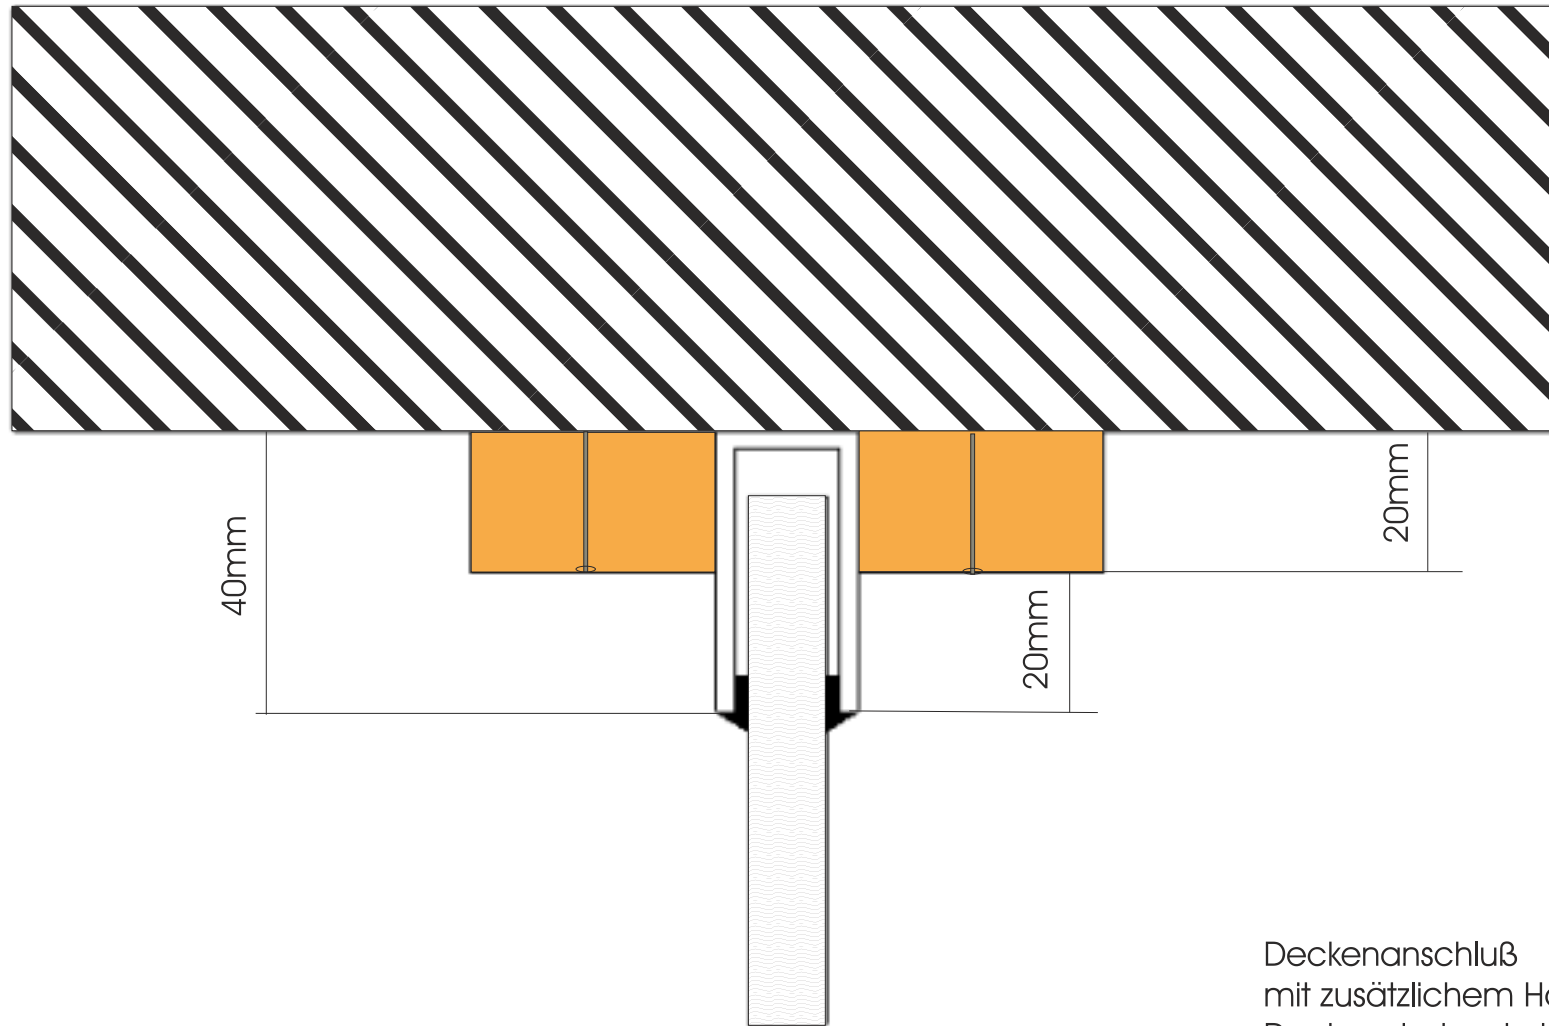

Glastrennwand GSM · Schnitte

Keisinger Ausbaugruppe
www.keisinger.de

20mm

Glas an Glas mit
ca. 4mm Fuge
und Versiegelung

Glas an Glas mit
ca. 4mm Fuge
und Versiegelung

Glas an Glas
mit Fugenversiegelung

Glastrennwand GSM · Schnitte

Deckenanschluß
mit zusätzlichem Holzprofil

Glastrennwand GSM · Schnitte

Bodenanschluß
mit zusätzlichem Holzprofil

Glastrennwand GSM · Schnitte

Keisinger Ausbaugruppe
www.keisinger.de

Deckenanschluß
mit zusätzlichem Holzprofil
Deckeneinstand eingelassen