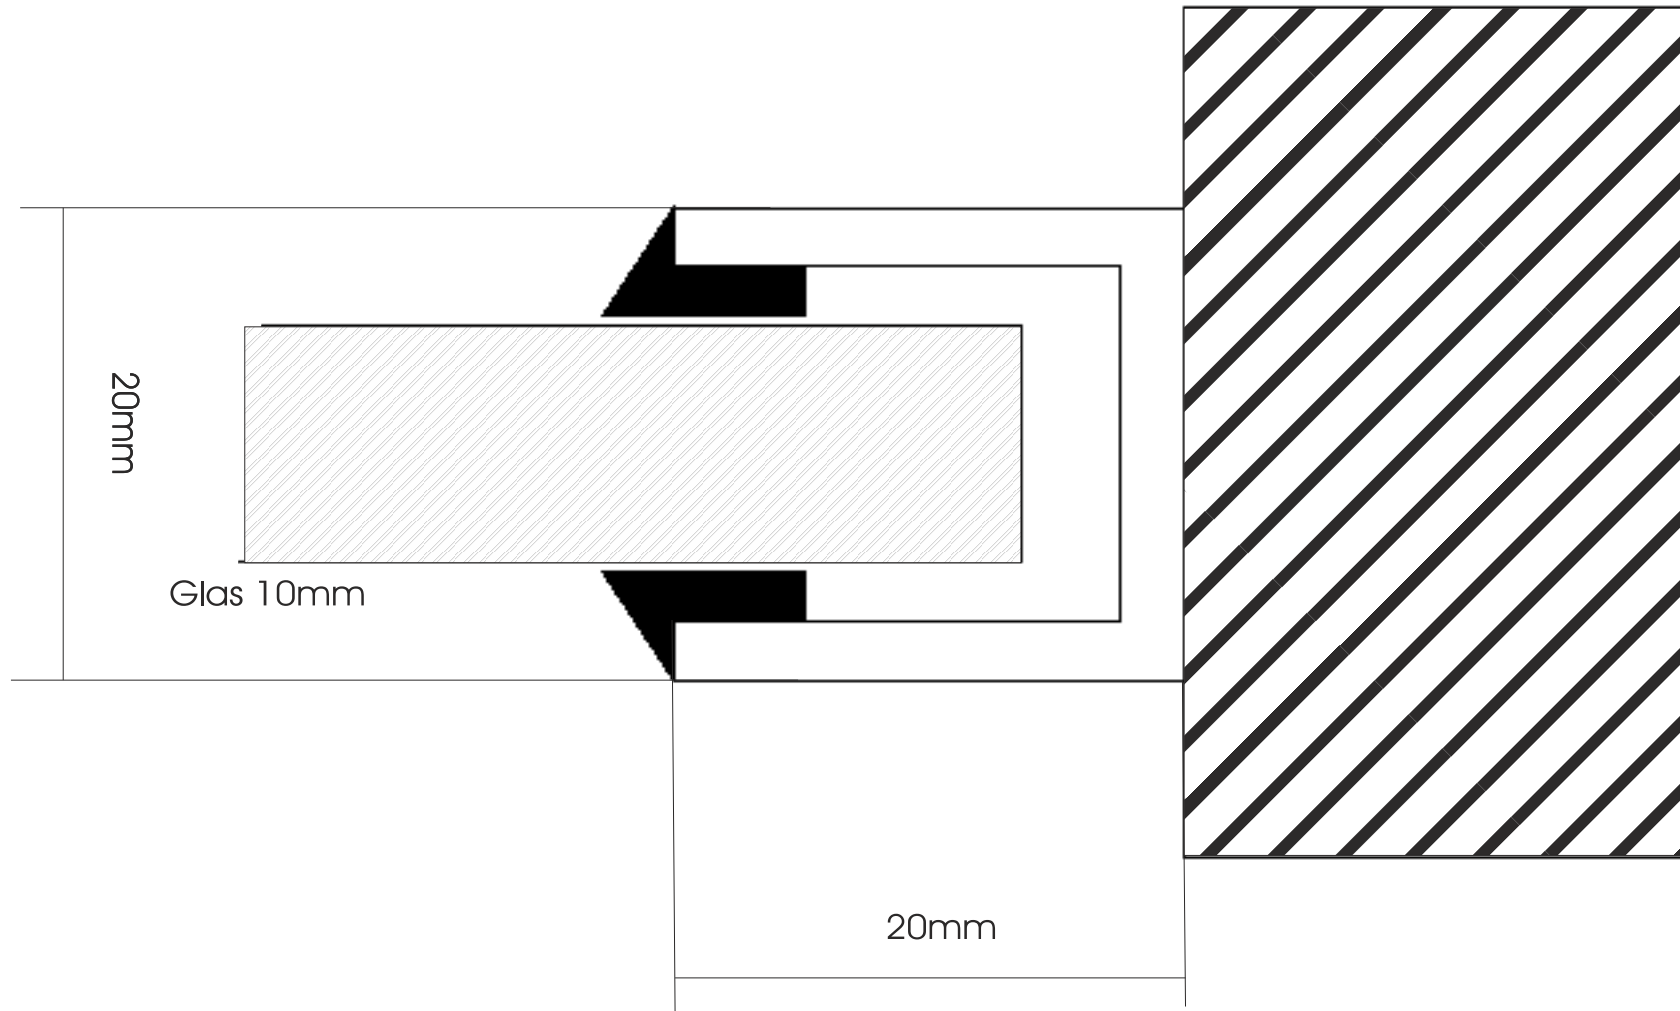

Glastrennwand GSM · Schnitte

Keisinger Ausbaugruppe
www.keisinger.de

Wandanschluß mit
U - Anschlußprofil

Glastrennwand GSM · Schnitte

Wandanschluß mit
C - Pfosten

Glastrennwand GSM · Schnitte

Keisinger Ausbaugruppe
www.keisinger.de

Mittelsprosse
C - Pfosten

Glastrennwand GSM · Schnitte

Keisinger Ausbaugruppe
www.keisinger.de

Glastrennwand GSM · Schnitte

Keisinger Ausbaugruppe
www.keisinger.de

Glas 10mm

40mm

Deckenanschluß mit
U - Anschlußprofil

Glastrennwand GSM · Schnitte

Keisinger Ausbaugruppe
www.keisinger.de

20mm

Glas an Glas mit
ca. 4mm Fuge
und Versiegelung

Glas an Glas mit
ca. 4mm Fuge
und Versiegelung

Glas an Glas
mit Fugenversiegelung

Glastrennwand GSM · Schnitte

Deckenanschluß
mit zusätzlichem Holzprofil

Glastrennwand GSM · Schnitte

Bodenanschluß
mit zusätzlichem Holzprofil

Glastrennwand GSM · Schnitte

Keisinger Ausbaugruppe
www.keisinger.de

Deckenanschluß
mit zusätzlichem Holzprofil
Deckeneinstand eingelassen