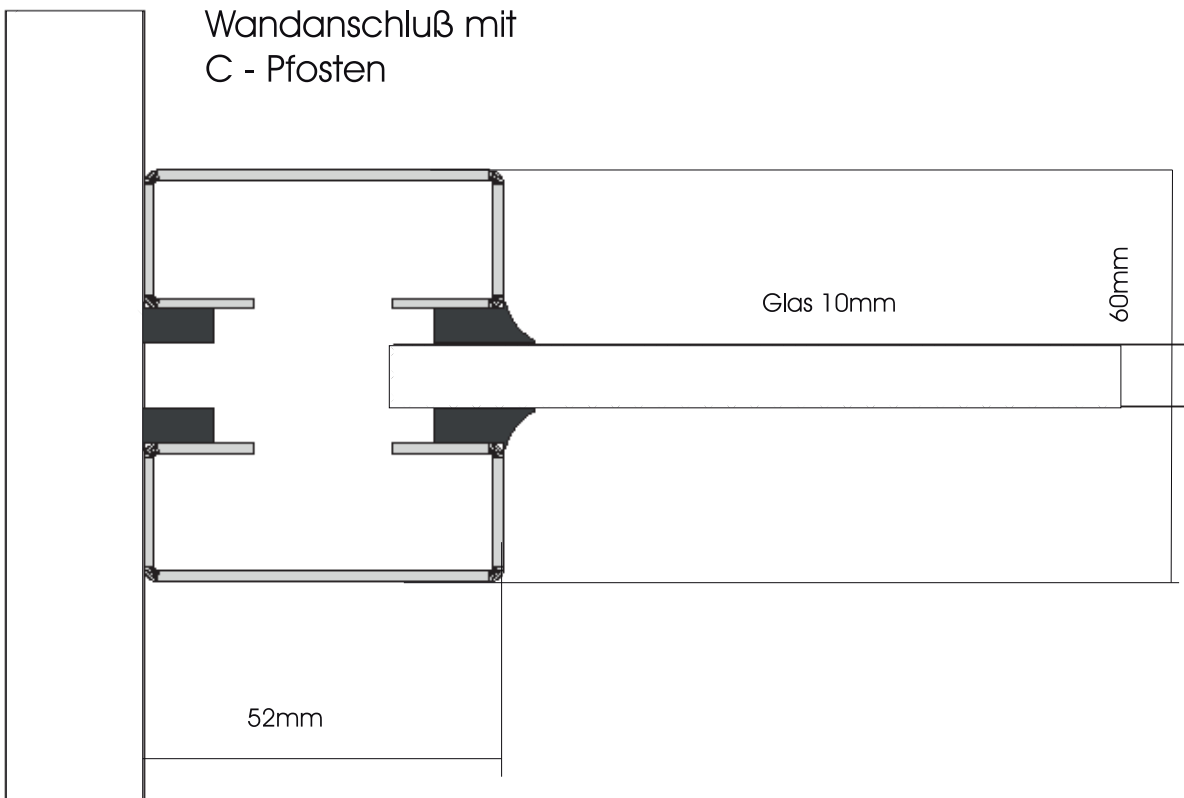

Wandanschluß mit
U - Anschlußprofil

Wandanschluß mit
C - Pfosten

Mittelsprosse C - Pfosten

Anschluss Türzarge / Glaselement

Deckenanschluß mit U - Anschlußprofil

Glas an Glas mit Fugenversiegelung

Deckenanschluß
mit zusätzlichem Holzprofil

Bodenanschluß
mit zusätzlichem Holzprofil

Deckenanschluß
mit zusätzlichem Holzprofil
Deckeneinstand eingelassen