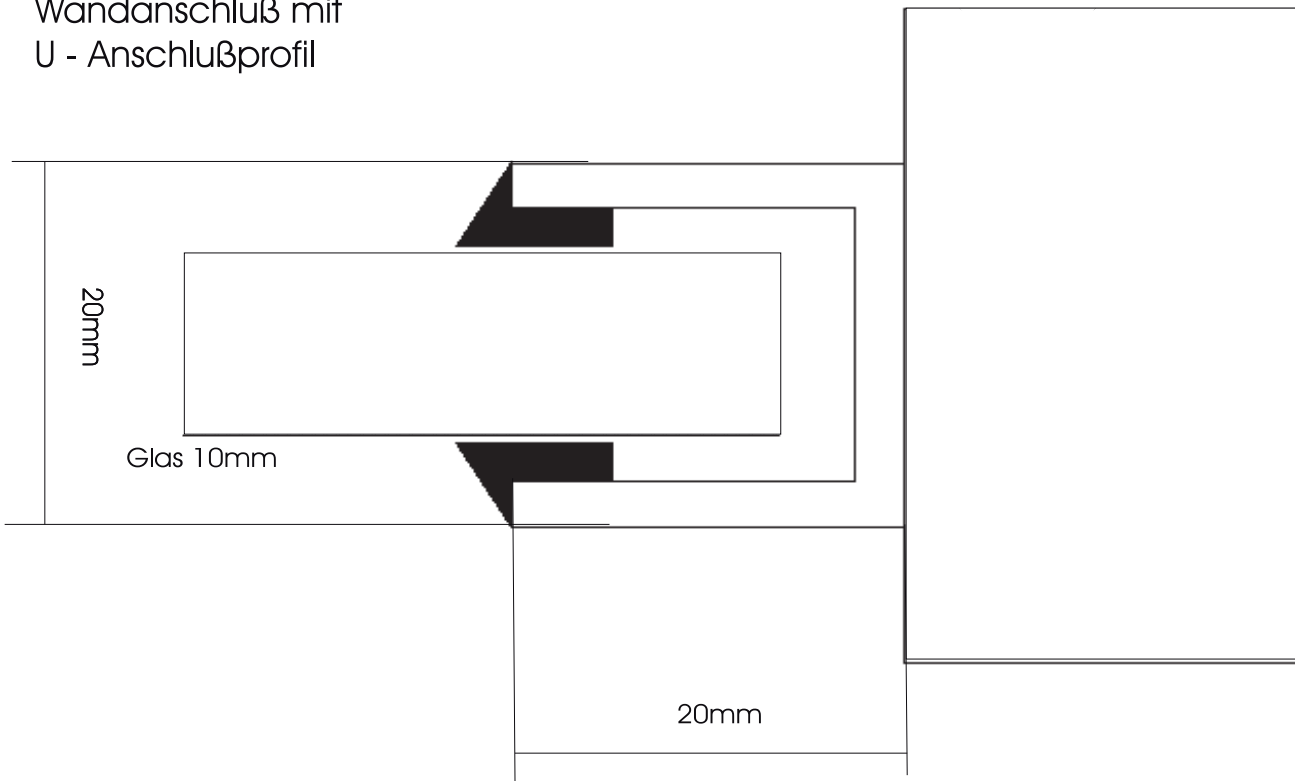

Wandanschluß mit
U - Anschlußprofil

Wandanschluß mit
C - Pfosten

Mittelsprosse C - Pfosten

Anschluss Türzarge / Glaselement

Deckenanschluß mit U - Anschlußprofil

Glas an Glas mit Fugenversiegelung

Deckenanschluß
mit zusätzlichem Holzprofil

Bodenanschluß
mit zusätzlichem Holzprofil

Deckenanschluß
mit zusätzlichem Holzprofil
Deckeneinstand eingelassen