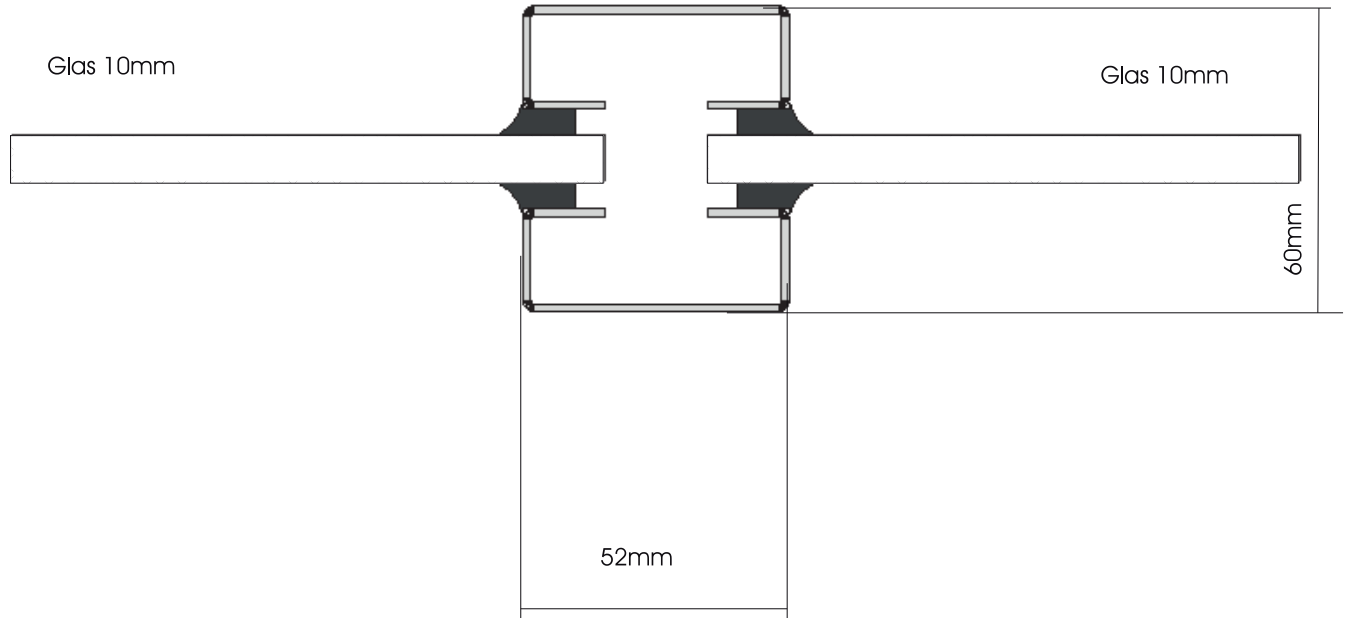

Wandanschluß mit
U - Anschlußprofil

Wandanschluß mit
C - Pfosten

Mittelsprosse C - Pfosten

Anschluss Türzarge / Glaselement

Deckenanschluß mit U - Anschlußprofil

Glas an Glas mit Fugenversiegelung

Deckenanschluß
mit zusätzlichem Holzprofil

Bodenanschluß
mit zusätzlichem Holzprofil

Deckenanschluß
mit zusätzlichem Holzprofil
Deckeneinstand eingelassen