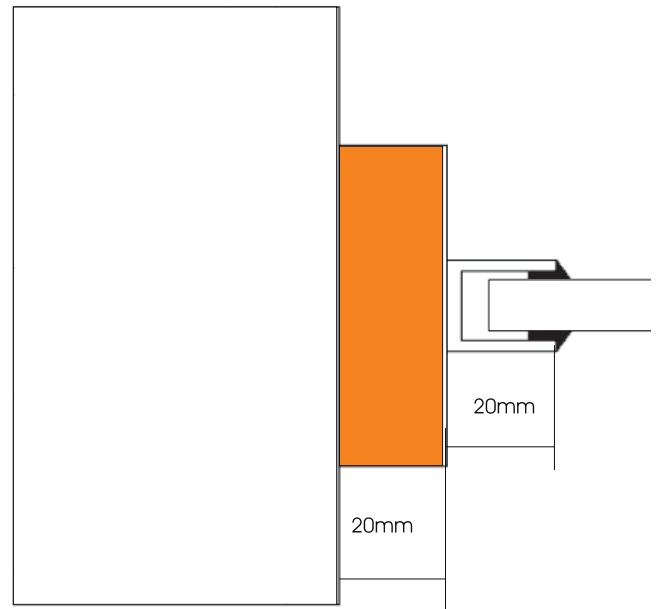

Wandanschluß mit
U - Anschlußprofil

Wandanschluß mit
C - Pfosten

Mittelsprosse C - Pfosten

Anschluss Türzarge / Glaselement

Deckenanschluß mit U - Anschlußprofil

Glas an Glas mit Fugenversiegelung

Deckenanschluß
mit zusätzlichem Holzprofil

Bodenanschluß
mit zusätzlichem Holzprofil

Deckenanschluß
mit zusätzlichem Holzprofil
Deckeneinstand eingelassen