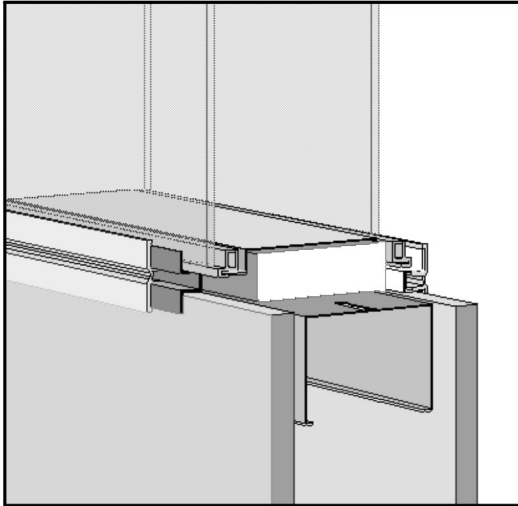

### verglastes Kastenfenster (6.102 / N),

- werkseitig staubdicht verglast
- vorgerichtet zum nachträglichen Einbau
- Schalldämmwert 46 RWR

- montagefreundlich
- individuelle Abmessungen
- verdeckte Befestigung,
- oberflächenfertig (weiß standard),
- viele Sonderfarben
- alle Größen