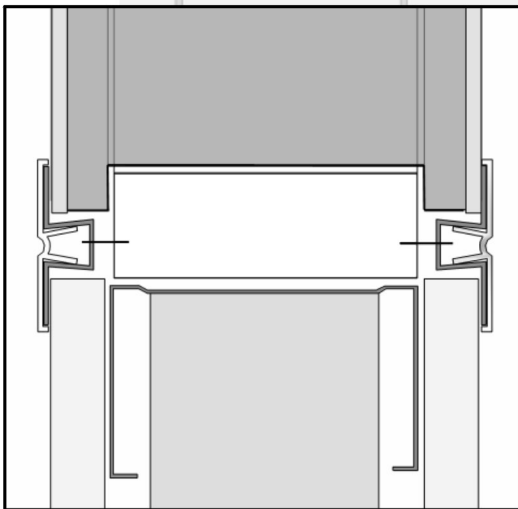

### verglastes Kastenfenster (6.102 / N),

- werkseitig staubdicht verglast
- vorgerichtet zum nachträglichen Einbau
- Schalldämmwert 46 RWR

- montagefreundlich
- individuelle Abmessungen
- verdeckte Befestigung,
- oberflächenfertig (weiß standard),
- viele Sonderfarben
- alle Größen